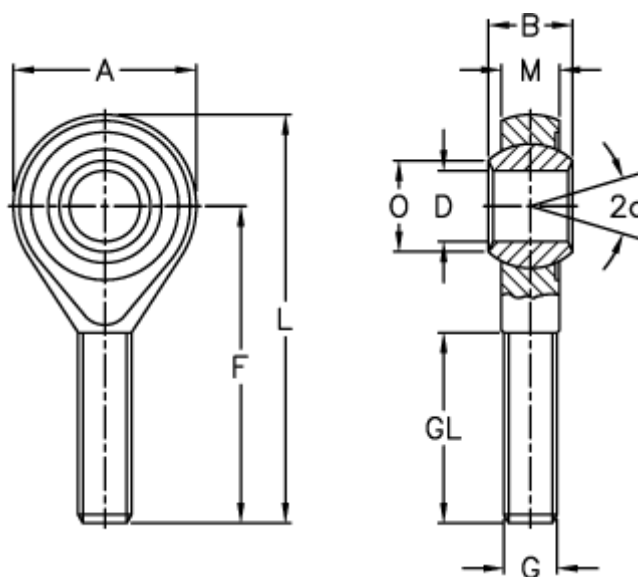

Varenummer: 03304020
 Beskrivelse: Fluro ledhoved GALO 20
 Med venstregevind

Mål

A	= 50	L	= 103
a (grader)	= 14	M	= 18
B	= 25	O	= 24.3
D	= 20	Statisk belastning C0 (kN)	= 63
Dynamisk belastning C (kN)	= 20.5	Tilladelige o/min	= Ikke velegnet til rotation
F	= 78	Vægt (g)	= 348
g	= M20x1,5		
GL	= 47		